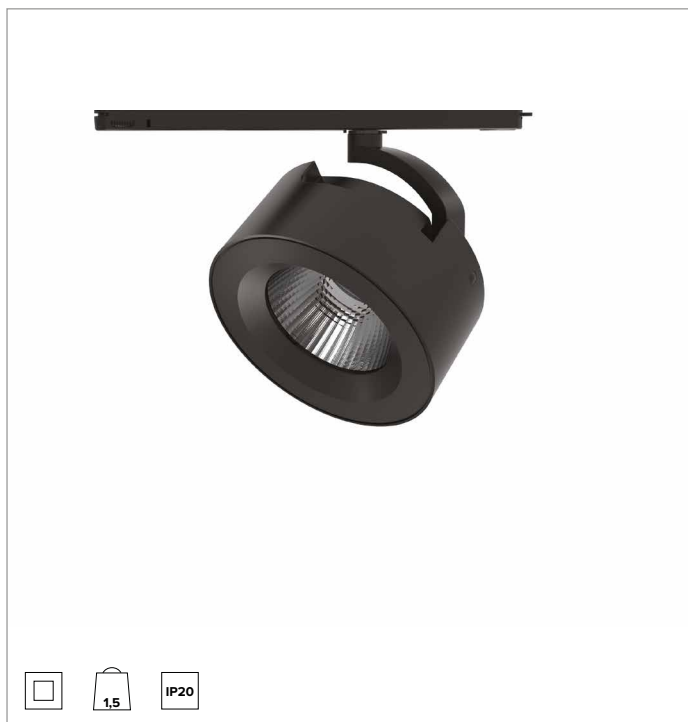

T043WFR940ELDB | ZENO 180

Projecteur professionnel LED orientable

	4000K	H(m)	D(m)	Emax(lx)
	Ra90		52°	
Fixture Power	57W	1	0.97	6690
Source Flux	6510lm	2	1.94	1673
Fixture Flux	5325lm	3	2.91	743
Efficacy	94lm/W	4	3.88	418
TS1231	Imax=1028cd/klm	Imax	6690cd	5
			4.85	268

CCT nominale : 4000K

Durée utile (L80/B10) : >50000h tq +25°C

CARACTÉRISTIQUES DE L'ÉCLAIRAGE

Version Wide Flood avec optique de précision à facettes convexes en aluminium anodisé spéculaire et écran holographique en PMMA.

Optique : RÉFLECTEUR

Ouverture du faisceau : WFL

Rendement optique : 82%

Flux appareil : 5325lm

Efficacité lumineuse : 94lm/W

CARACTÉRISTIQUES MÉCANIQUES

Corps optique réalisé en aluminium moulé sous pression et peint. Corps optique inclinable à -90° et orientable à 355° avec possibilité de blocage de l'orientation.

Couleur et finition : Noir profond

Poids : 1,5Kg

Degré de protection : IP20

CARACTÉRISTIQUES ÉLECTRIQUES

Driver électronique ON-OFF intégré dans le rail d'alimentation.

Puissance installée : 57W

Alimentation : 220-240Vac 50/60Hz