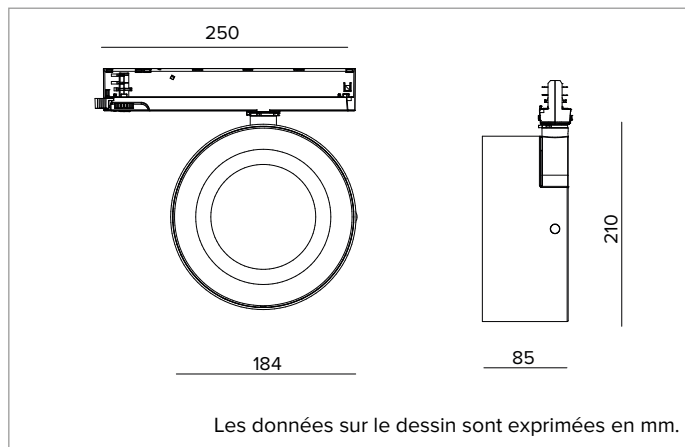

T043WFR940ELDB | ZENO 180

Projecteur professionnel LED orientable

	4000K	H(m)	D(m)	Emax(lx)
	Ra90		52°	
Fixture Power	57W	1	0.97	6690
Source Flux	6510lm	2	1.94	1673
Fixture Flux	5325lm	3	2.91	743
Efficacy	94lm/W	4	3.88	418
TS1231	Imax=1028cd/klm	Imax	6690cd	5
			4.85	268

CCT nominale : 4000K

Durée utile (L80/B10) : >50000h tq +25°C

CARACTÉRISTIQUES DE L'ÉCLAIRAGE

Version Wide Flood avec optique de précision à facettes convexes en aluminium anodisé spéculaire et écran holographique en PMMA.